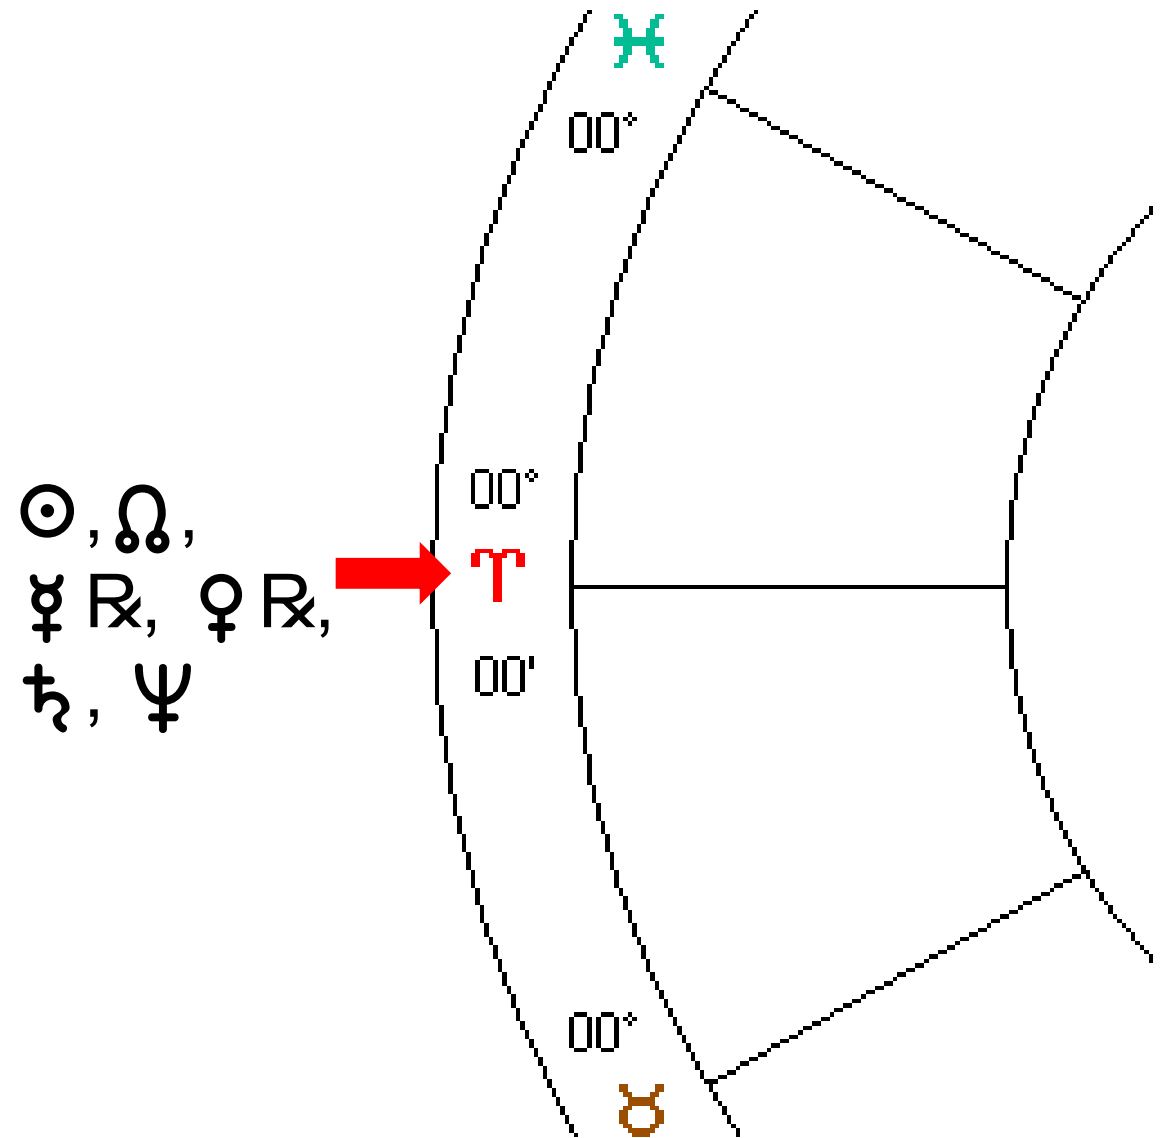

♁ 29° ♂

2026:

♁ 29° ♂

♁ 29° ♀

♁ ♂ ♀ 0°45' ♀ Feb 2

2027:

♁ 29° ♀

The Anaretic Degree: 29° ☿