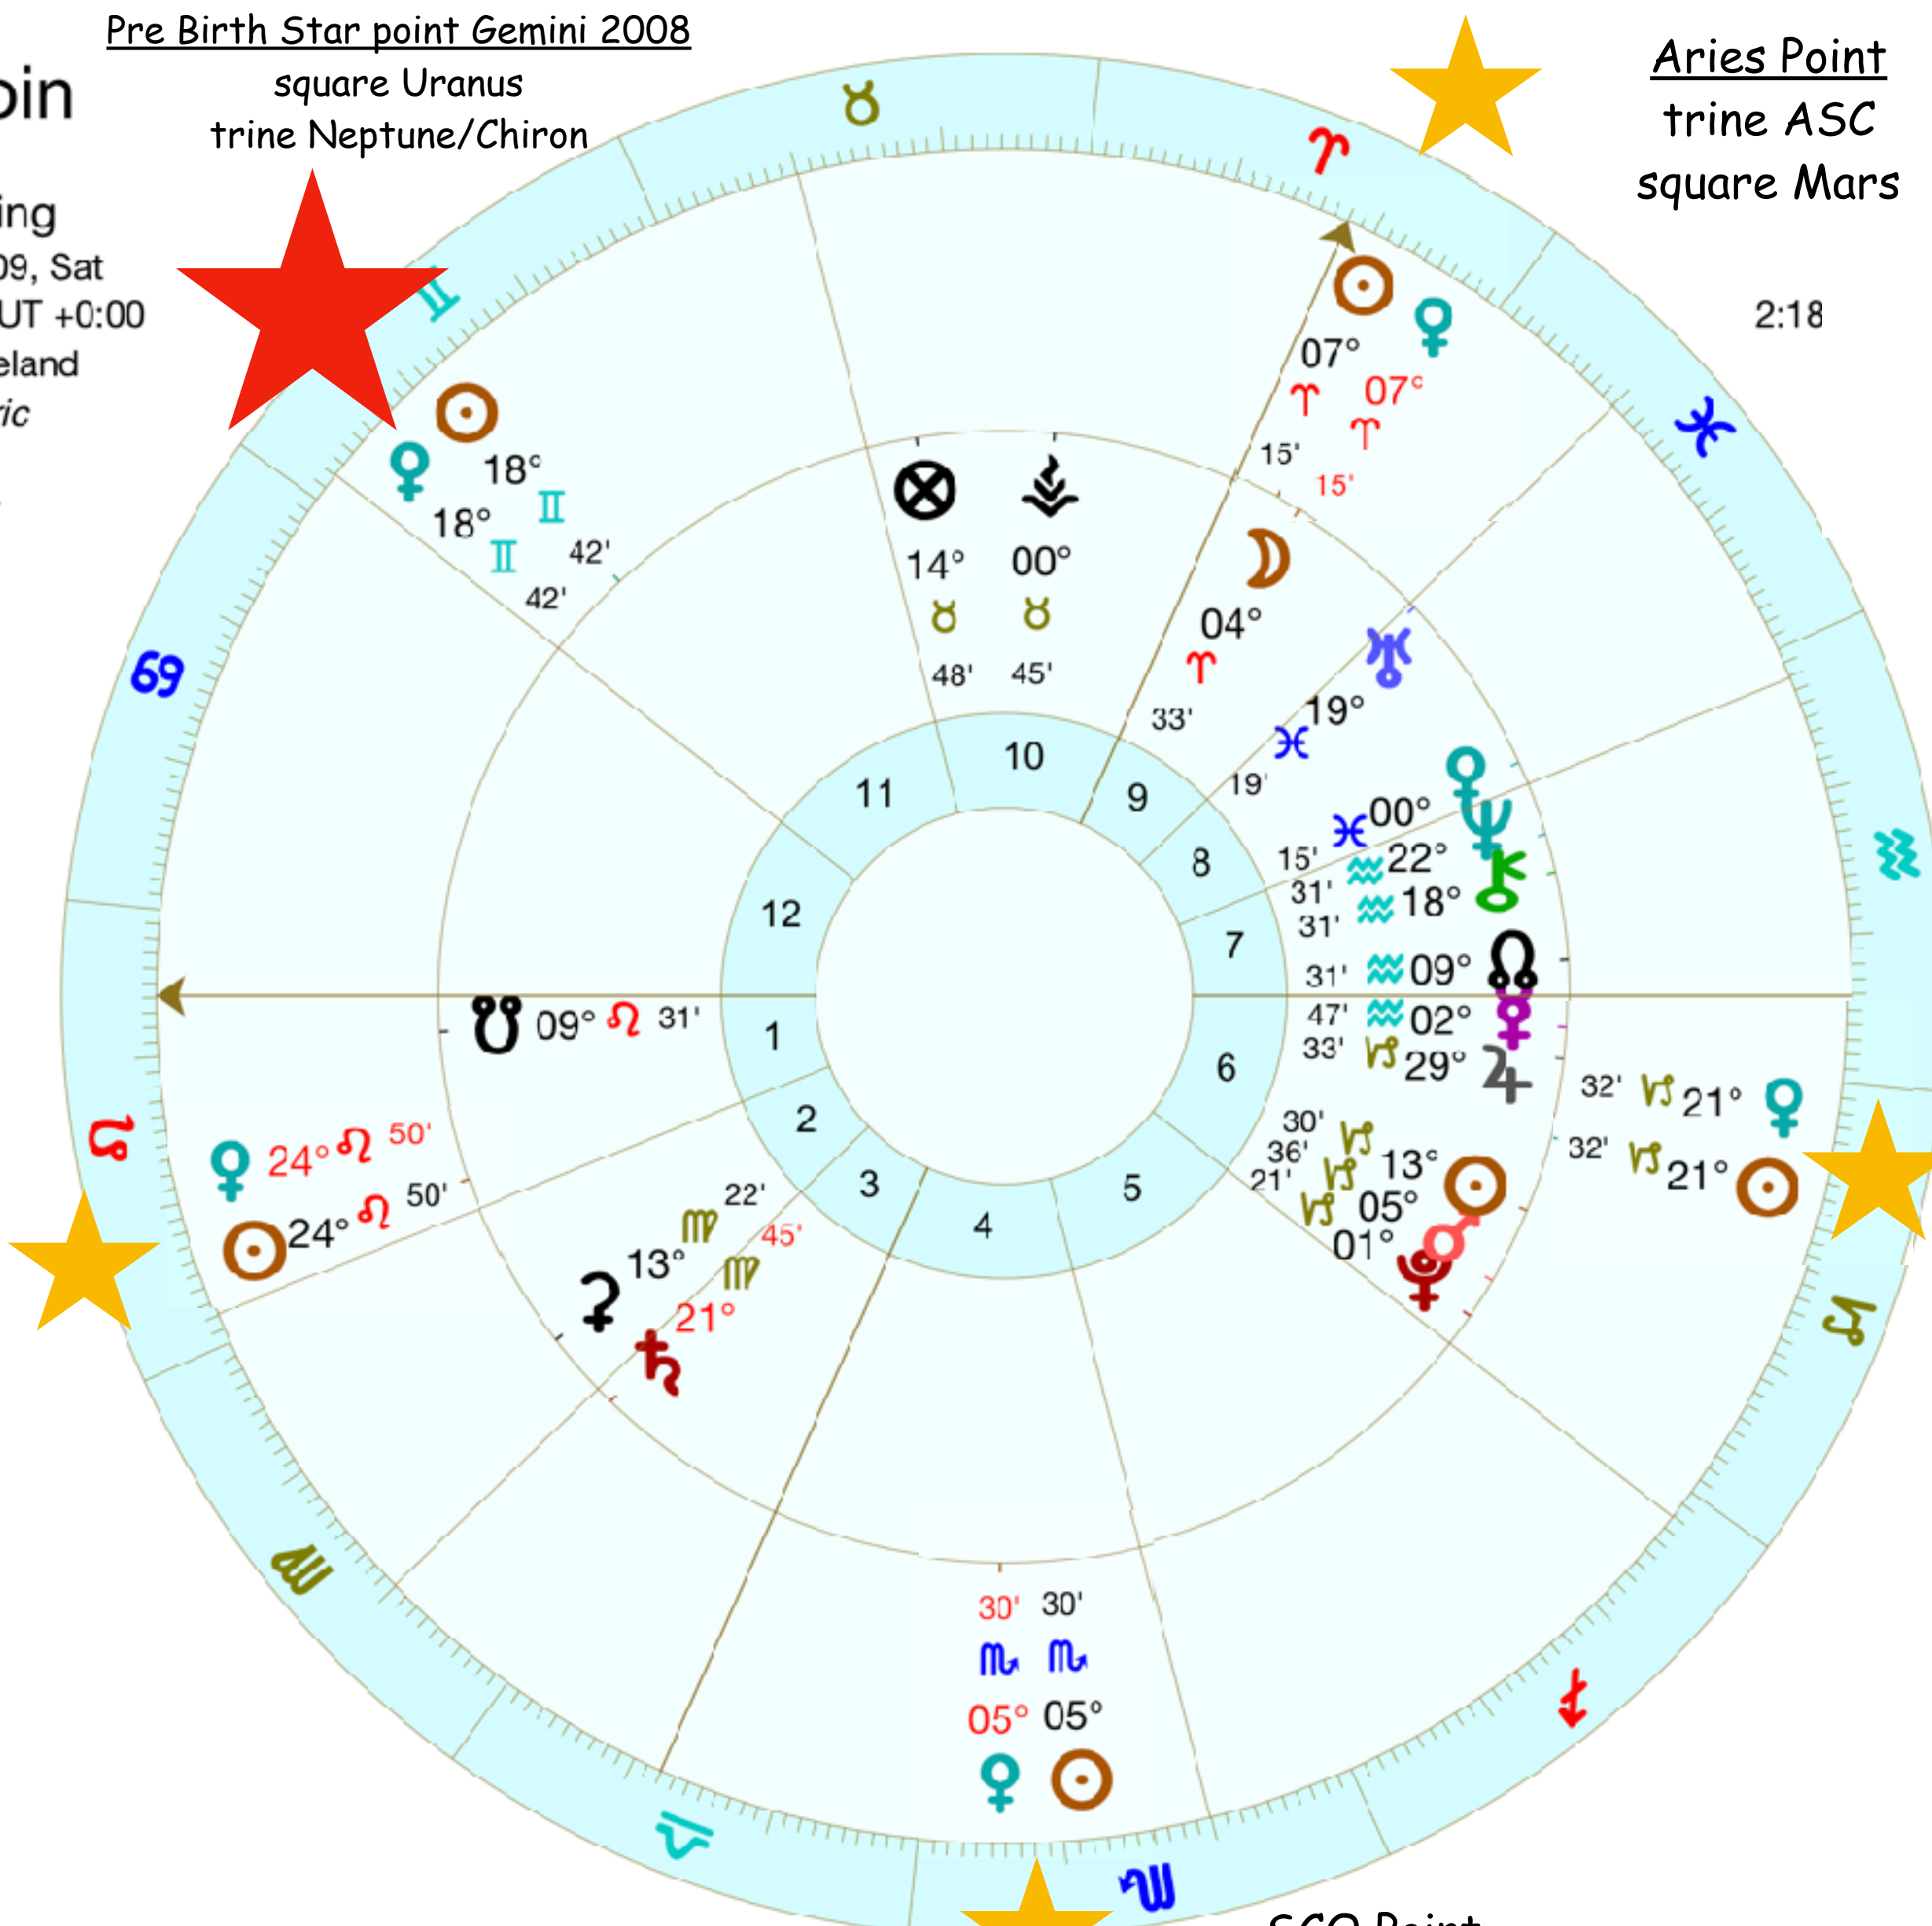

Bitcoin
Natal
Inner Ring
3 Jan 2009, Sat
6:15 PM UT +0:00
dublin, Ireland
Geocentric
Tropical
Porphyry

Head Star
Pre Birth Star point Gemini 2008
square Uranus
trine Neptune/Chiron

Aries Point
trine ASC
square Mars