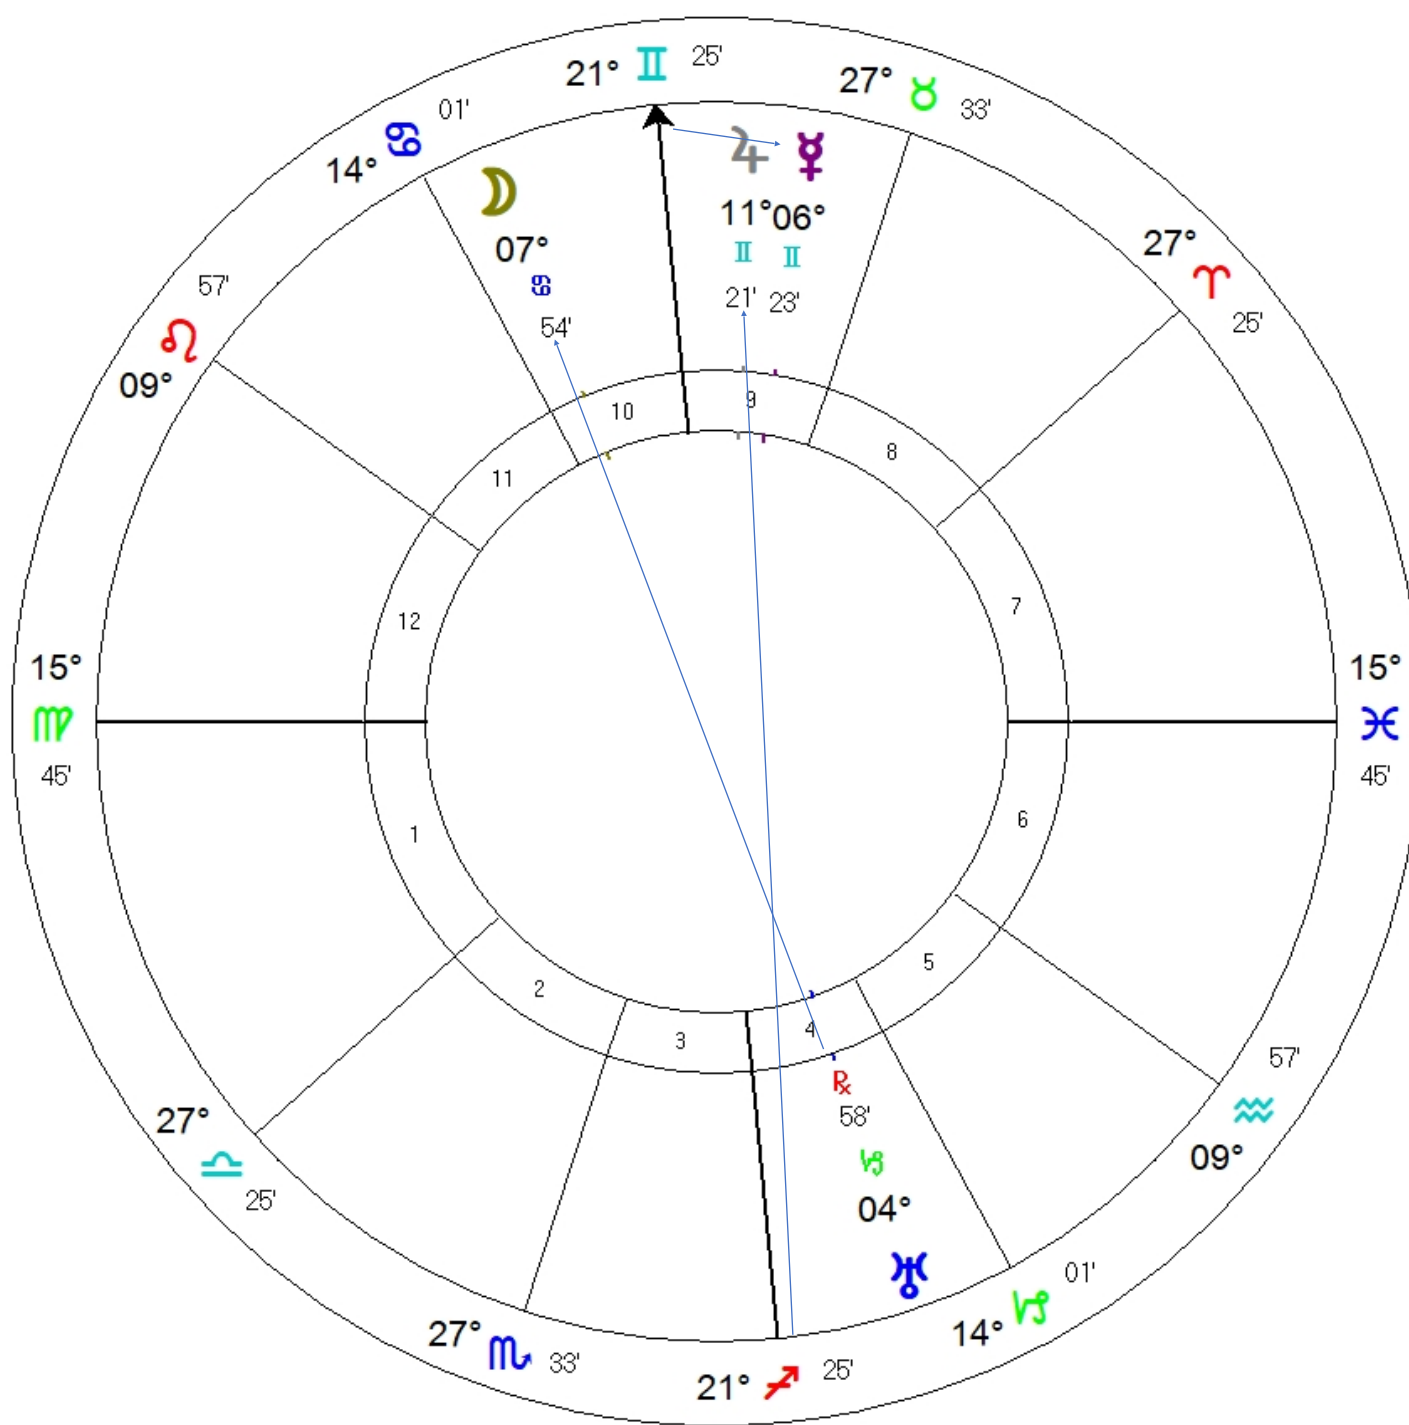

# Pluto Sun Natal Chart

5 May 1989, Fri  
11:30 am AEST - 10:00  
Sydney, Australia  
33°S 52' 151°E 13'  
*Geocentric*  
*Tropical*  
*Placidus*  
*Mean Node*

# Uanus Moon

# Capricorn Cancer